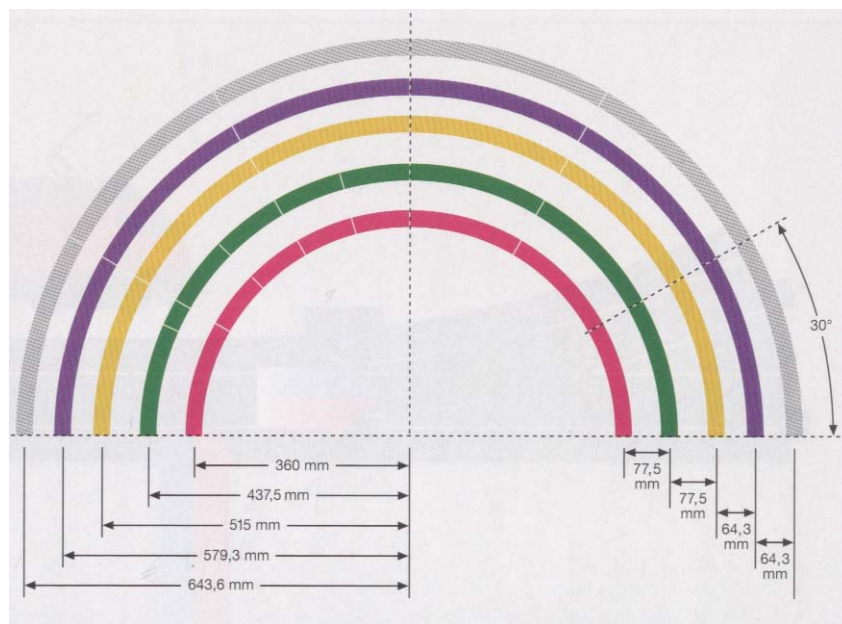

Geometrie C-Rails (Marklin)

Bron: Märklin..

Kleurcodering:

- Gebogen railstukken en kruisingen
- Gebogen railstukken en wissels voor boogstraal 1 (R1)
- Gebogen railstukken en wissels voor boogstraal 2 (R2)
- Gebogen railstukken voor boogstraal 3 (R3)
- Gebogen railstukken voor boogstraal 4 (R4)
- Gebogen railstukken voor boogstraal 5 (R5)
- Gebogen railstukken en wissels voor boogstraal 9 (R9)

Geometrie C-Rails.
 Bron: Märklin.

Geometrie C-Rails Bron: Märklin..

Geometrie C-Rails.
Bron: Märklin.

Geometrie C-rails.
Bron: Märklin.