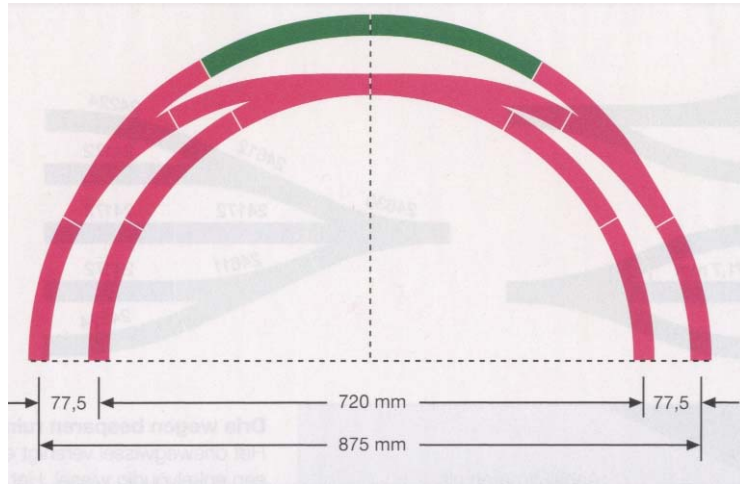

Geometrie C-Rails (Marklin)

Bron: Märklin..

Kleurcodering:

- Gebogen railstukken en kruisingen
- Gebogen railstukken en wissels voor boogstraal 1 (R1)
- Gebogen railstukken en wissels voor boogstraal 2 (R2)
- Gebogen railstukken voor boogstraal 3 (R3)
- Gebogen railstukken voor boogstraal 4 (R4)
- Gebogen railstukken voor boogstraal 5 (R5)
- Gebogen railstukken en wissels voor boogstraal 9 (R9)

Geometrie C-Rails.
 Bron: Märklin.

Geometrie C-Rails Bron: Märklin..

Geometrie C-Rails.
Bron: Märklin.

Geometrie C-rails.
Bron: Märklin.