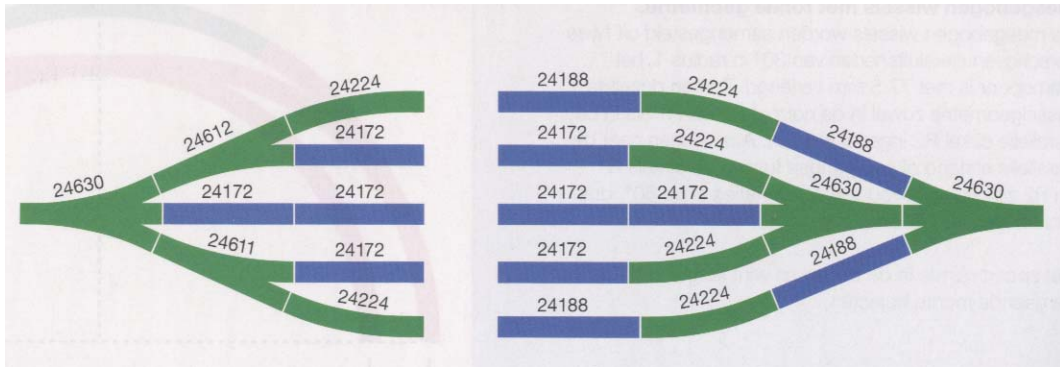

Geometrie C-Rails (Marklin)

Bron: Märklin..

Kleurcodering:

- Gebogen railstukken en kruisingen
- Gebogen railstukken en wissels voor boogstraal 1 (R1)
- Gebogen railstukken en wissels voor boogstraal 2 (R2)
- Gebogen railstukken voor boogstraal 3 (R3)
- Gebogen railstukken voor boogstraal 4 (R4)
- Gebogen railstukken voor boogstraal 5 (R5)
- Gebogen railstukken en wissels voor boogstraal 9 (R9)

Geometrie C-Rails.
 Bron: Märklin.

Geometrie C-Rails Bron: Märklin..

Geometrie C-Rails.
Bron: Märklin.

Geometrie C-rails.
Bron: Märklin.