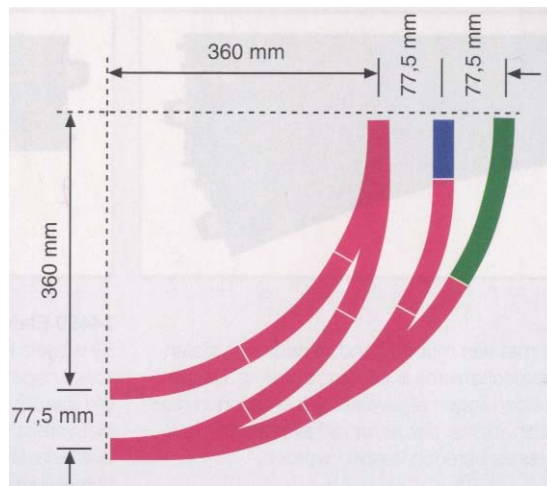

Geometrie C-Rails (Marklin)

Bron: Märklin..

Kleurcodering:

- Gebogen railstukken en kruisingen
- Gebogen railstukken en wissels voor boogstraal 1 (R1)
- Gebogen railstukken en wissels voor boogstraal 2 (R2)
- Gebogen railstukken voor boogstraal 3 (R3)
- Gebogen railstukken voor boogstraal 4 (R4)
- Gebogen railstukken voor boogstraal 5 (R5)
- Gebogen railstukken en wissels voor boogstraal 9 (R9)

Geometrie C-Rails.
 Bron: Märklin.

Geometrie C-Rails Bron: Märklin..

Geometrie C-Rails.
Bron: Märklin.

Geometrie C-rails.
Bron: Märklin.