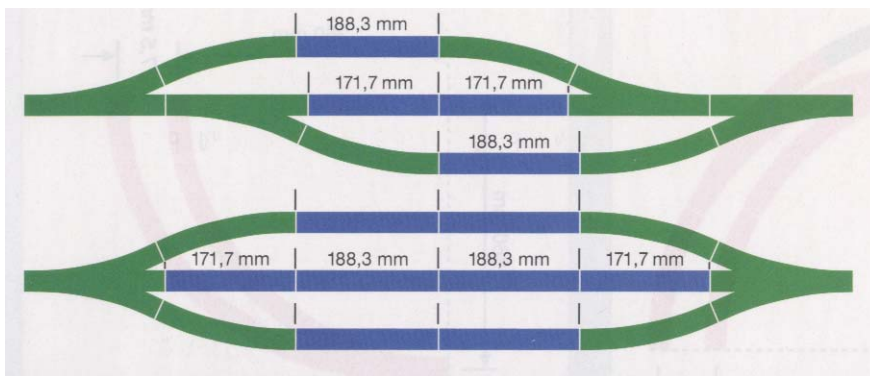

Geometrie C-Rails (Marklin)

Bron: Märklin..

Kleurcodering:

- Gebogen railstukken en kruisingen
- Gebogen railstukken en wissels voor boogstraal 1 (R1)
- Gebogen railstukken en wissels voor boogstraal 2 (R2)
- Gebogen railstukken voor boogstraal 3 (R3)
- Gebogen railstukken voor boogstraal 4 (R4)
- Gebogen railstukken voor boogstraal 5 (R5)
- Gebogen railstukken en wissels voor boogstraal 9 (R9)

Geometrie C-Rails.
 Bron: Märklin.

Geometrie C-Rails Bron: Märklin..

Geometrie C-Rails.
Bron: Märklin.

Geometrie C-rails.
Bron: Märklin.