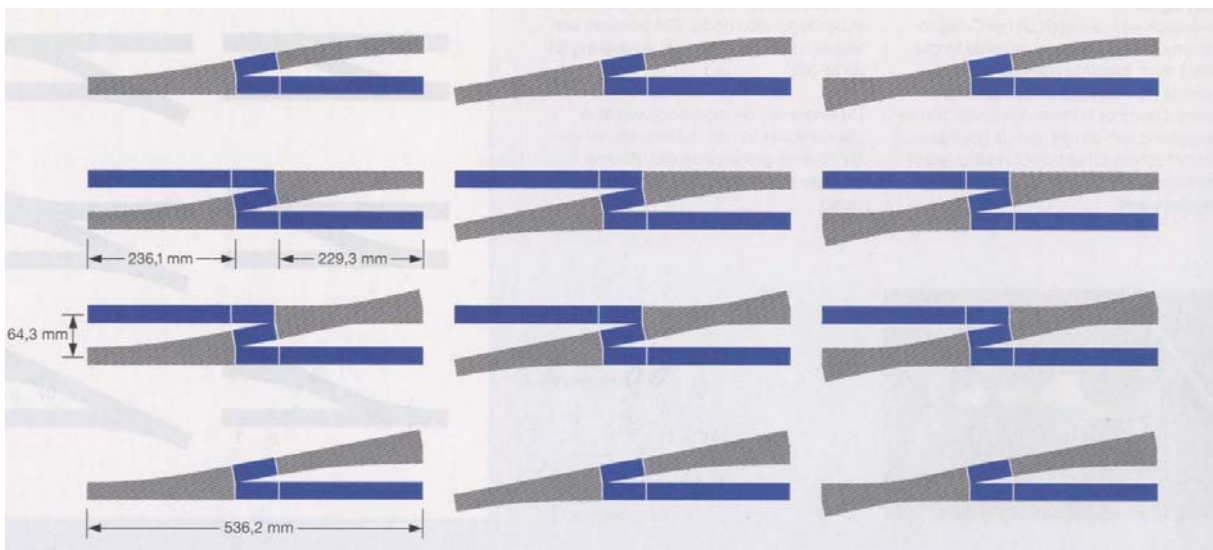

Geometrie C-Rails (Marklin)

Bron: Märklin..

Kleurcodering:

- Gebogen railstukken en kruisingen
- Gebogen railstukken en wissels voor boogstraal 1 (R1)
- Gebogen railstukken en wissels voor boogstraal 2 (R2)
- Gebogen railstukken voor boogstraal 3 (R3)
- Gebogen railstukken voor boogstraal 4 (R4)
- Gebogen railstukken voor boogstraal 5 (R5)
- Gebogen railstukken en wissels voor boogstraal 9 (R9)

Geometrie C-Rails.
 Bron: Märklin.

Geometrie C-Rails Bron: Märklin..

Geometrie C-Rails.
Bron: Märklin.

Geometrie C-rails.
Bron: Märklin.