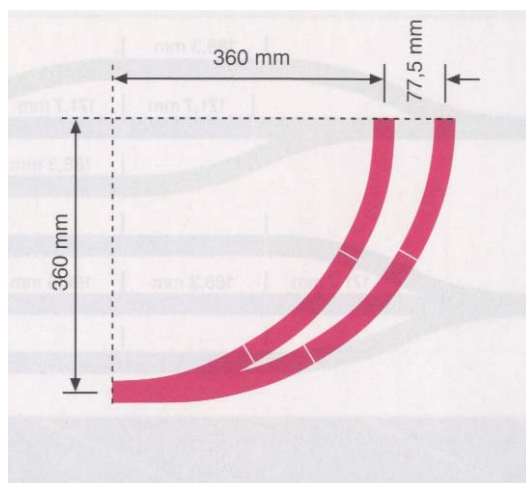

Geometrie C-Rails (Marklin)

Bron: Märklin..

Kleurcodering:

- Gebogen railstukken en kruisingen
- Gebogen railstukken en wissels voor boogstraal 1 (R1)
- Gebogen railstukken en wissels voor boogstraal 2 (R2)
- Gebogen railstukken voor boogstraal 3 (R3)
- Gebogen railstukken voor boogstraal 4 (R4)
- Gebogen railstukken voor boogstraal 5 (R5)
- Gebogen railstukken en wissels voor boogstraal 9 (R9)

Geometrie C-Rails.
 Bron: Märklin.

Geometrie C-Rails Bron: Märklin..

Geometrie C-Rails.
Bron: Märklin.

Geometrie C-rails.
Bron: Märklin.