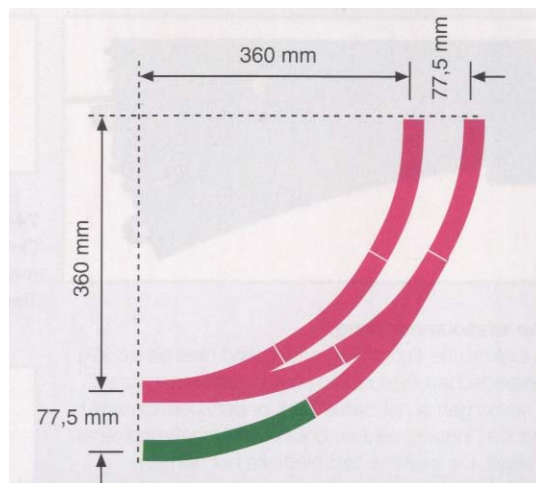

Geometrie C-Rails (Marklin)

Bron: Märklin..

Kleurcodering:

- Gebogen railstukken en kruisingen
- Gebogen railstukken en wissels voor boogstraal 1 (R1)
- Gebogen railstukken en wissels voor boogstraal 2 (R2)
- Gebogen railstukken voor boogstraal 3 (R3)
- Gebogen railstukken voor boogstraal 4 (R4)
- Gebogen railstukken voor boogstraal 5 (R5)
- Gebogen railstukken en wissels voor boogstraal 9 (R9)

Geometrie C-Rails.
 Bron: Märklin.

Geometrie C-Rails Bron: Märklin..

Geometrie C-Rails.
Bron: Märklin.

Geometrie C-rails.
Bron: Märklin.