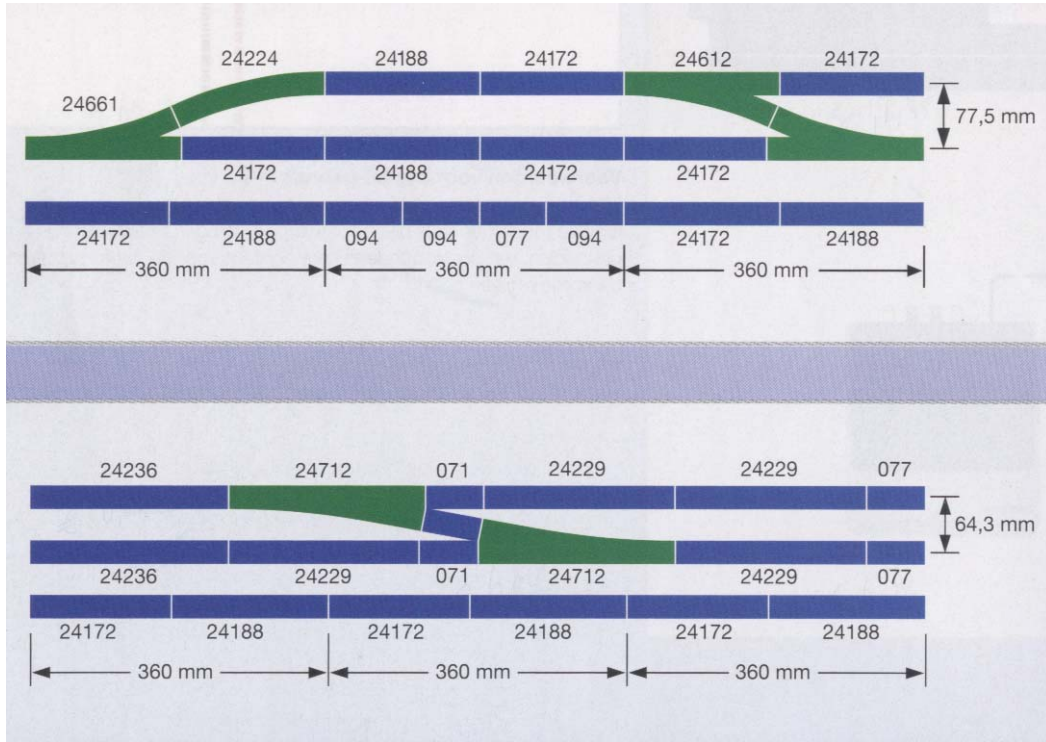

Geometrie C-Rails (Marklin)

Bron: Märklin..

Kleurcodering:

- Gebogen railstukken en kruisingen
- Gebogen railstukken en wissels voor boogstraal 1 (R1)
- Gebogen railstukken en wissels voor boogstraal 2 (R2)
- Gebogen railstukken voor boogstraal 3 (R3)
- Gebogen railstukken voor boogstraal 4 (R4)
- Gebogen railstukken voor boogstraal 5 (R5)
- Gebogen railstukken en wissels voor boogstraal 9 (R9)

Geometrie C-Rails.
 Bron: Märklin.

Geometrie C-Rails Bron: Märklin..

Geometrie C-Rails.
Bron: Märklin.

Geometrie C-rails.
Bron: Märklin.